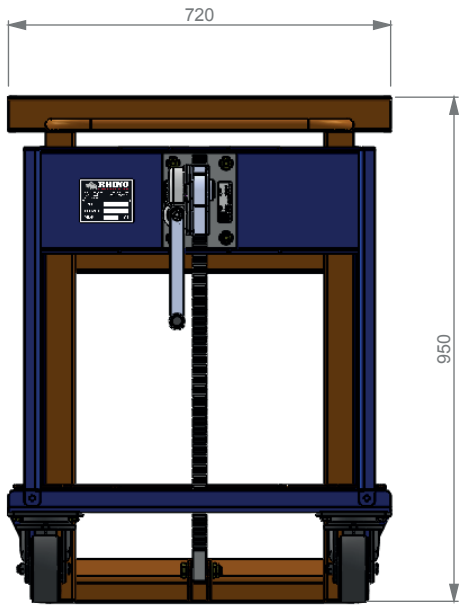

■ TECHNISCHE SPEZIFIKATIONEN

HTK 1000 serie

Tragfähigkeit	1000kg
Hubhöhe	315mm
Abmessungen	540x850mm BxH
Gewicht	37Kg (pro Wagen)
Antrieb	Zahnstange und Ritzel

■ ROBUST

■ KOMPAKT

HTK 2000 serie

Tragfähigkeit	2000kg
Hubhöhe	435mm
Abmessungen	720x950mm BxH
Gewicht	58Kg (pro Wagen)
Antrieb	Zahnstange und Ritzel

■ LAGERRÄDER

■ ZAHNSTANGE UND RITZEL ANTRIEB

■ ABMESSUNGEN

HTK2000

HTK1000

HTK2000

HTK1000