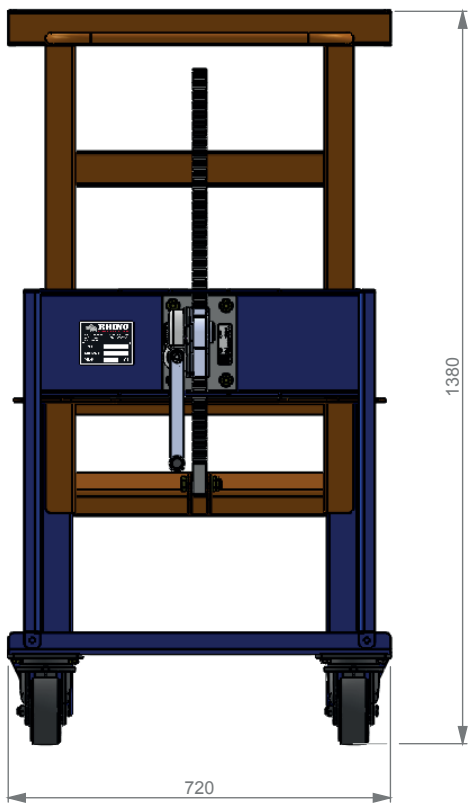

HEBETRANSPORTWAGEN

DIE ARBEITENTLASTER FÜR DIE PROFIS

Mit der HTK serie Hebetransportwagens ist es einfach und leicht für Sie und Ihren Mitarbeiter um schwere Machines, Schränke oder andere Objekten über flachen Boden zu verschieben. Diese Hebetransportwagens sind Kompakt, Praktisch und einfach zu verwenden. Der robuste Konstruktion ermöglicht mann schwere Lasten bis zum 2000 Kilogramm mit der Hand zu verschieben. Mit dem Hebetransportwagen kan mann auch mühelos an der unterseite des schweres Gerätes um Wartung durch zu führen.

■ TECHNISCHE SPEZIFIKATIONEN

HTK 1000 serie

Tragfähigkeit	1000kg
Hubhöhe	315mm
Abmessungen	540x850mm BxH
Gewicht	37Kg (pro Wagen)
Antrieb	Zahnstange und Ritzel

■ ROBUST

■ KOMPAKT

HTK 2000 serie

Tragfähigkeit	2000kg
Hubhöhe	435mm
Abmessungen	720x950mm BxH
Gewicht	58Kg (pro Wagen)
Antrieb	Zahnstange und Ritzel

■ LAGERRÄDER

■ ZAHNSTANGE UND RITZEL ANTRIEB

■ ABMESSUNGEN

HTK2000

HTK1000

HTK2000

HTK1000