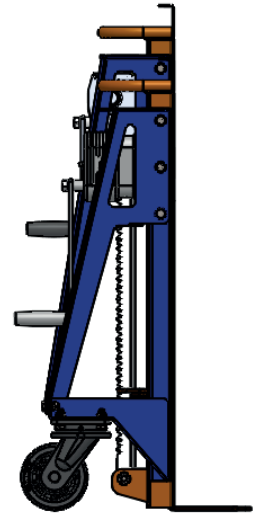

HEBETRANSPORTWAGEN

DIE ARBEITENTLASTER FÜR DIE PROFIS

Mit der HTK serie Hebetransportwagens ist es einfach und leicht für Sie und Ihren Mitarbeiter um schwere Machines, Schränke oder andere Objekten über flachen Boden zu verschieben. Diese Hebetransportwagens sind Kompakt, Praktisch und einfach zu verwenden. Der robuste Konstruktion ermöglicht mann schwere Lasten bis zum 2000 Kilogramm mit der Hand zu verschieben. Mit dem Hebetransportwagen kan mann auch mühelos an der unterseite des schweres Gerätes um Wartung durch zu führen.

■ TECHNISCHE SPEZIFIKATIONEN

HTK 1000 serie

Tragfähigkeit	1000kg
Hubhöhe	315mm
Abmessungen	540x850mm BxH
Gewicht	37Kg (pro Wagen)
Antrieb	Zahnstange und Ritzel

■ ROBUST

■ KOMPAKT

HTK 2000 serie

Tragfähigkeit	2000kg
Hubhöhe	435mm
Abmessungen	720x950mm BxH
Gewicht	58Kg (pro Wagen)
Antrieb	Zahnstange und Ritzel

■ LAGERRÄDER

■ ZAHNSTANGE UND RITZEL ANTRIEB

■ ABMESSUNGEN

HTK2000

HTK1000

HTK2000

HTK1000