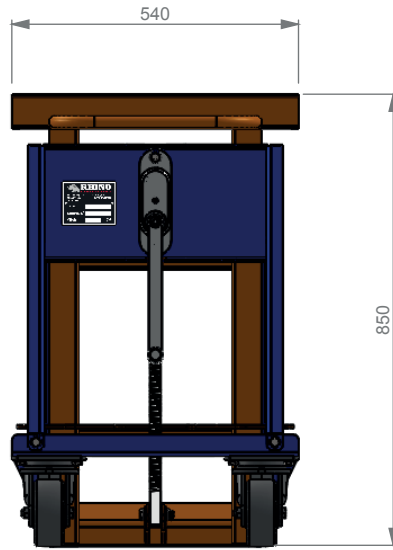

■ TECHNISCHE SPEZIFIKATIONEN

HTK 1000 serie

Tragfähigkeit	1000kg
Hubhöhe	315mm
Abmessungen	540x850mm BxH
Gewicht	37Kg (pro Wagen)
Antrieb	Zahnstange und Ritzel

■ ROBUST

■ KOMPAKT

HTK 2000 serie

Tragfähigkeit	2000kg
Hubhöhe	435mm
Abmessungen	720x950mm BxH
Gewicht	58Kg (pro Wagen)
Antrieb	Zahnstange und Ritzel

■ LAGERRÄDER

■ ZAHNSTANGE UND RITZEL ANTRIEB

■ ABMESSUNGEN

HTK2000

HTK1000

HTK2000

HTK1000