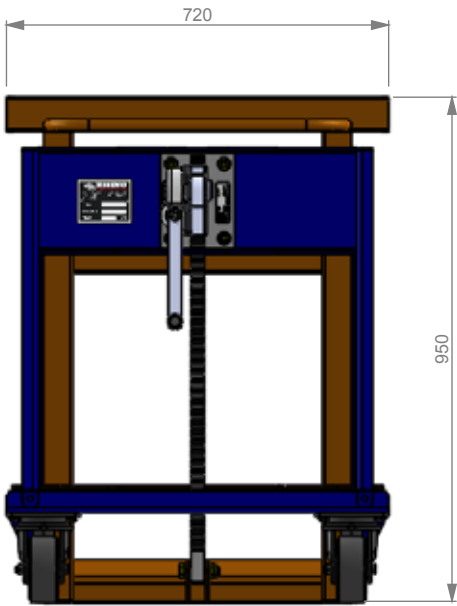

■ TECHNISCHE SPECIFICATIES

HTK 1000 serie

| | |
|---------------|----------------|
| Hefcapaciteit | 1000kg |
| Hefhoogte | 315mm |
| Afmeting | 540x850mm BxH |
| Gewicht | 37Kg (per kar) |
| Aandrijving | Tandheugel |

HTK 2000 serie

| | |
|---------------|----------------|
| Hefcapaciteit | 2000kg |
| Hefhoogte | 435mm |
| Afmeting | 720x950mm BxH |
| Gewicht | 58Kg (per kar) |
| Aandrijving | Tandheugel |

■ ROBUUST

■ GELAGERDE WIELEN

■ COMPACT

■ LOCK TANDHEUGEL AANDRIJVING

■ AFMETINGEN

HTK2000

HTK1000

HTK2000

HTK1000