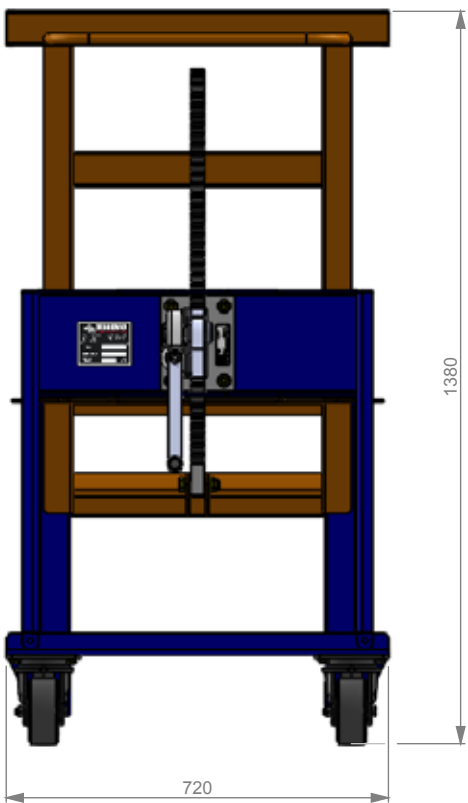

■ TECHNISCHE SPECIFICATIES

HTK 1000 serie

| | |
|---------------|----------------|
| Hefcapaciteit | 1000kg |
| Hefhoogte | 315mm |
| Afmeting | 540x850mm BxH |
| Gewicht | 37Kg (per kar) |
| Aandrijving | Tandheugel |

HTK 2000 serie

| | |
|---------------|----------------|
| Hefcapaciteit | 2000kg |
| Hefhoogte | 435mm |
| Afmeting | 720x950mm BxH |
| Gewicht | 58Kg (per kar) |
| Aandrijving | Tandheugel |

■ ROBUUST

■ GELAGERDE WIELEN

■ COMPACT

■ LOCK TANDHEUGEL AANDRIJVING

■ AFMETINGEN

HTK2000

HTK1000

HTK2000

HTK1000