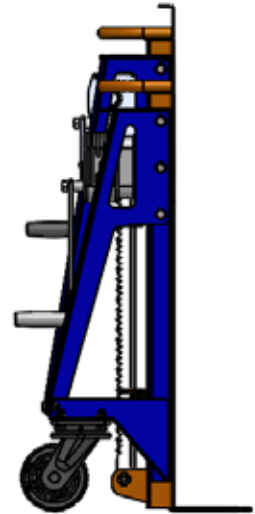

HEFTRANSPORTWAGEN

DE WERKVERLICHTER VOOR DE PROFESSIONAL

De HTK serie heftransportwagens is speciaal ontwikkeld voor het verplaatsen van zware machines, kasten en andere zware objecten over een vlakke ondergrond. Deze heftransportwagens zijn compact, handzaam en eenvoudig te bedienen door de gebruiker. De robuuste constructie maakt het mogelijk om zware lasten tot wel 2000Kg met de hand te verplaatsen zonder te hoeven tillen. Deze heftransportwagens kunnen ook gebruikt worden om objecten te heffen om bijvoorbeeld aan de onderzijde aansluitwerk te verrichten.

■ TECHNISCHE SPECIFICATIES

HTK 1000 serie

| | |
|---------------|----------------|
| Hefcapaciteit | 1000kg |
| Hefhoogte | 315mm |
| Afmeting | 540x850mm BxH |
| Gewicht | 37Kg (per kar) |
| Aandrijving | Tandheugel |

HTK 2000 serie

| | |
|---------------|----------------|
| Hefcapaciteit | 2000kg |
| Hefhoogte | 435mm |
| Afmeting | 720x950mm BxH |
| Gewicht | 58Kg (per kar) |
| Aandrijving | Tandheugel |

■ ROBUUST

■ GELAGERDE WIELEN

■ COMPACT

■ LOCK TANDHEUGEL AANDRIJVING

■ AFMETINGEN

HTK2000

HTK1000

HTK2000

HTK1000