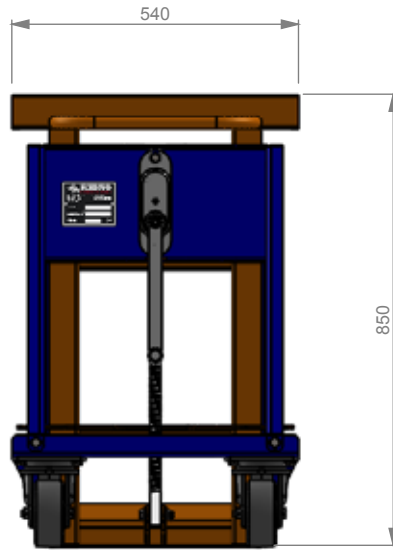

■ TECHNISCHE SPECIFICATIES

HTK 1000 serie

| | |
|---------------|----------------|
| Hefcapaciteit | 1000kg |
| Hefhoogte | 315mm |
| Afmeting | 540x850mm BxH |
| Gewicht | 37Kg (per kar) |
| Aandrijving | Tandheugel |

HTK 2000 serie

| | |
|---------------|----------------|
| Hefcapaciteit | 2000kg |
| Hefhoogte | 435mm |
| Afmeting | 720x950mm BxH |
| Gewicht | 58Kg (per kar) |
| Aandrijving | Tandheugel |

■ ROBUUST

■ GELAGERDE WIELEN

■ COMPACT

■ LOCK TANDHEUGEL AANDRIJVING

■ AFMETINGEN

HTK2000

HTK1000

HTK2000

HTK1000